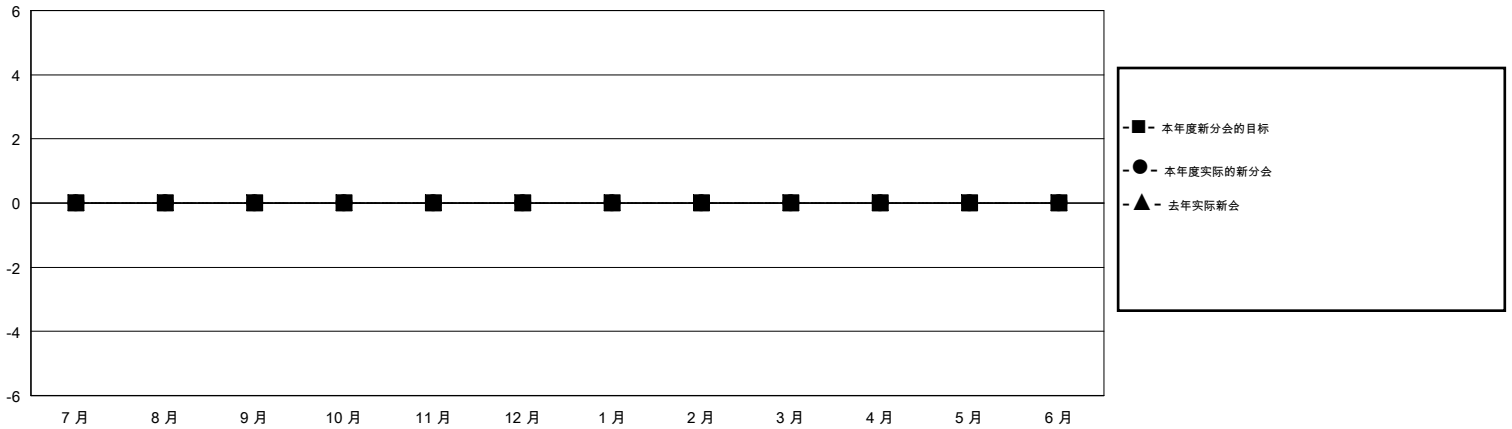

MONTHLY MEMBERSHIP PROGRESS REPORT

District 389

Results as of: 3/31/2020

GMT:

地点 CHINA

GMT宪章区

分会				位会员@每位须缴			
成果 2019-2020				成果 2019-2020			
季	新分会目标	新会	会员流失的分会	季	会员净增长目标	实际会员增长数	实际退会会员 (包括转会)
7月/8月/9月	0	0	0	7月/8月/9月	0	12	14
10月/11月/12月	0	0	0	10月/11月/12月	0	0	0
1月/2月/3月	0	0	0	1月/2月/3月	0	23	24
4月/5月/6月	0	0	0	4月/5月/6月	0	0	0

目标与实际新会累积