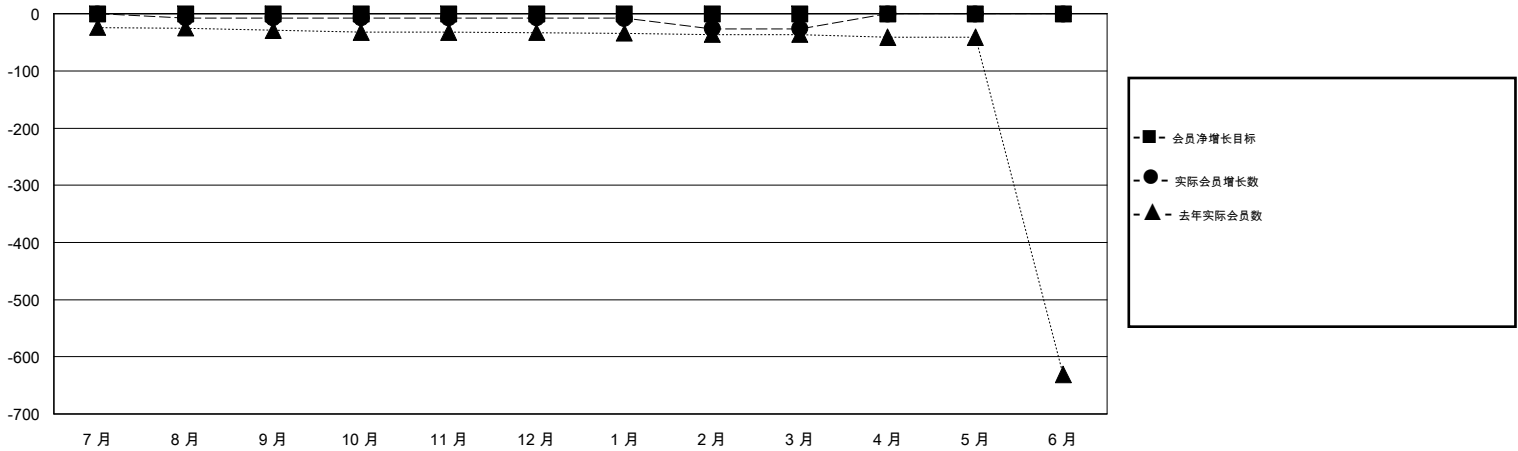

MONTHLY MEMBERSHIP PROGRESS REPORT

District 389

Results as of: 3/31/2020

GMT:

地点 CHINA

GMT宪章区

分会				位会员@每位须缴			
成果 2019-2020				成果 2019-2020			
季	新分会目标	新会	会员流失的分会	季	会员净增长目标	实际会员增长数	实际退会会员 (包括转会)
7月/8月/9月	0	0	0	7月/8月/9月	0	12	14
10月/11月/12月	0	0	0	10月/11月/12月	0	0	0
1月/2月/3月	0	0	0	1月/2月/3月	0	23	24
4月/5月/6月	0	0	0	4月/5月/6月	0	0	0

目标与实际新会累积

目标和实际会员累积

已取消的分会: 0	9 CLUBS OF 119 增添1位或以上的新会员	性别分布
放弃的会员	点击这里取得累计会员数据	男 1,676 (61.41%)
过世 0		女 1,053 (38.59%)
分会已取消 0		总计家庭单位会员数 91
其他 38		支付减半会费的家庭会员 46
总计 38		